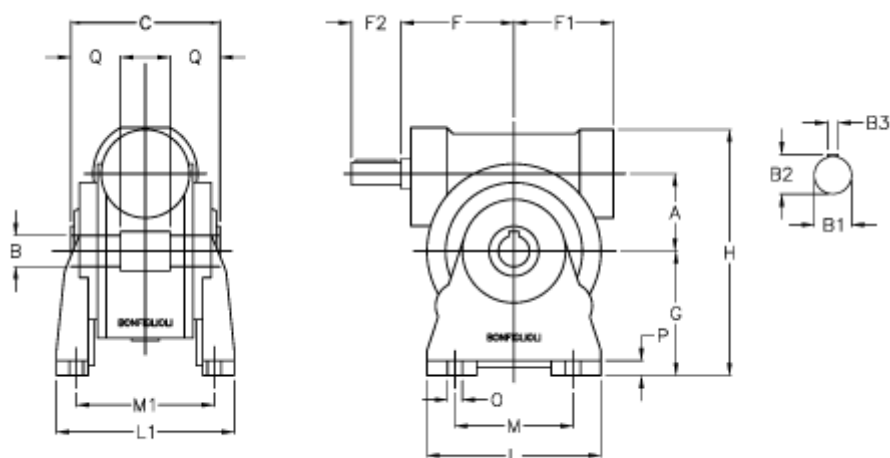

Varenummer: 3901250080200
 Beskrivelse: Snekkegear med fri indgangsaksel
 VF 250A-80-HS

Mål

a	= 250.0	F1	= 318	P	= 30
B	= 110	g	= 380	Q	= 85.0
B1 E7	= 55	H	= 750		
B2	= 59.0	L	= 520		
B3 H9	= 16	L1	= 380		
Betegnelse	= VF 250A-xx-HS	m	= 400		
C	= 320	M1	= 310.0		
F	= 276.0	O	= 33.0		